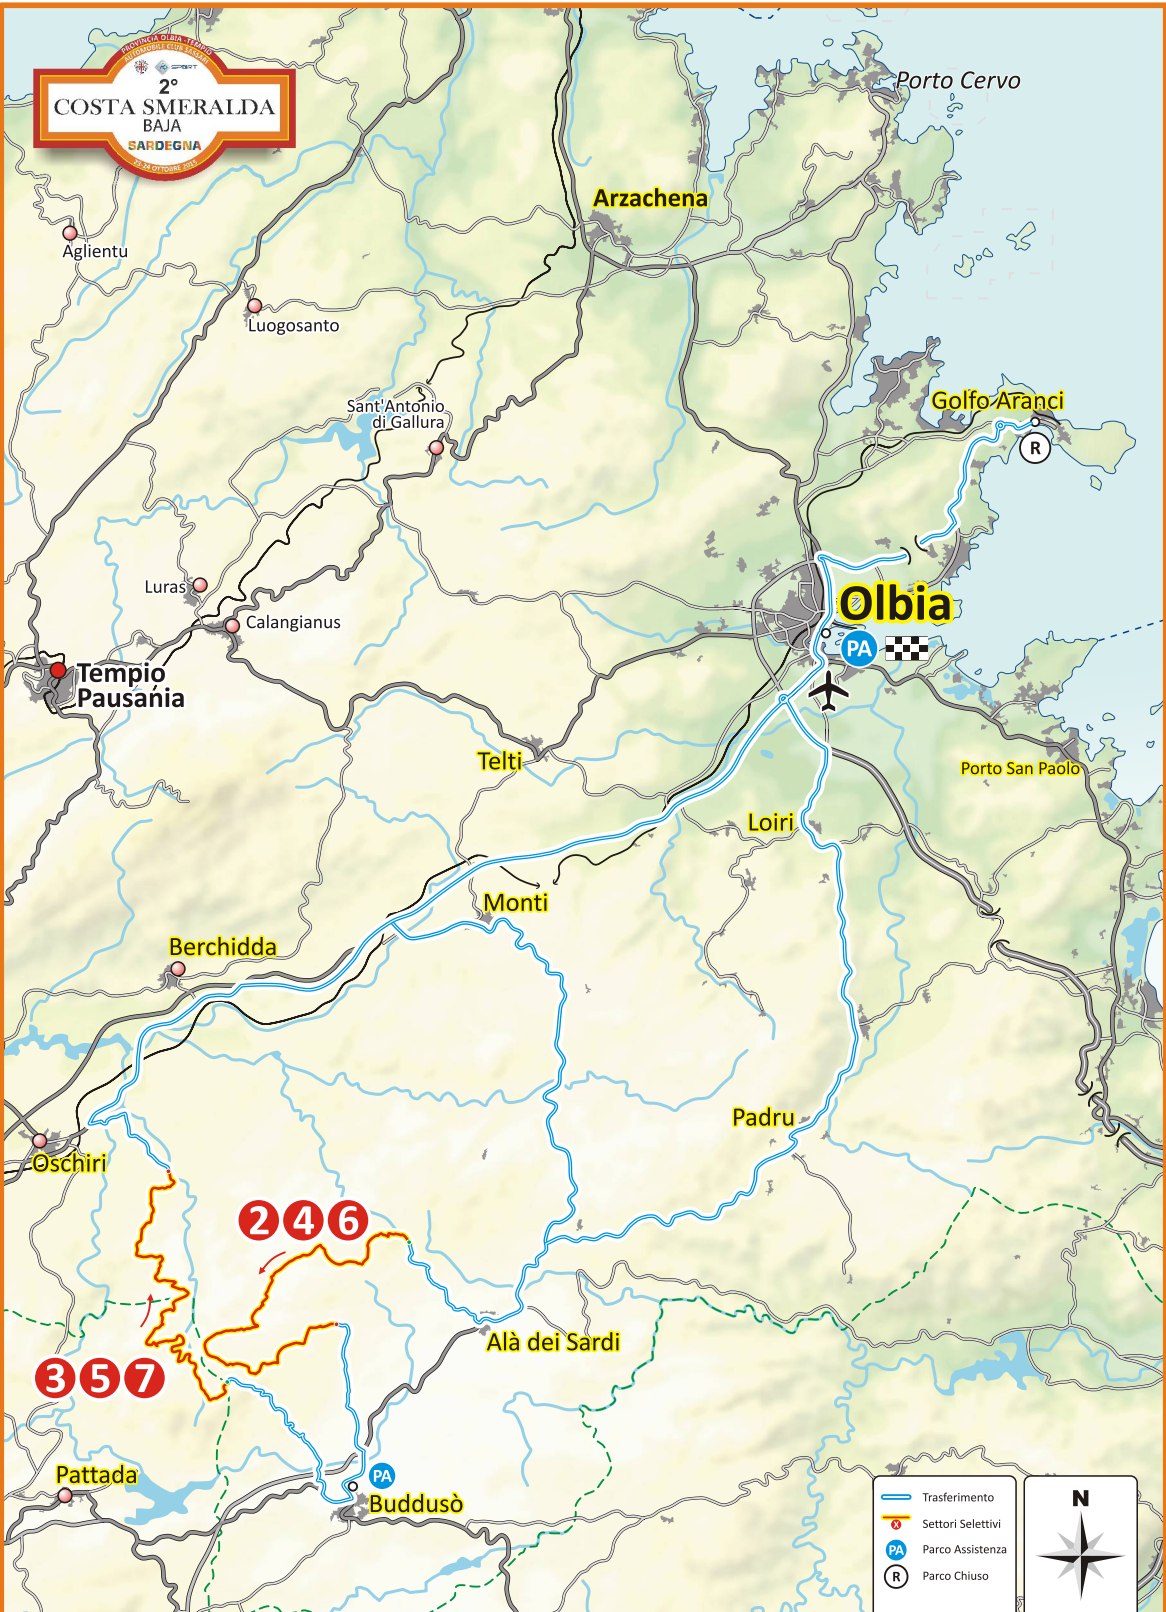

PROVINCIA GIULIA E VENEZIA
2°
COSTA SMERALDA
BAJA
SARDEGNA
02 21 010200001

Sabato 24 Ottobre 2015

	Trasferimento
	Settori Selettivi
	Parco Assistenza
	Parco Chiuso
	Arrivo

N

0 5
km