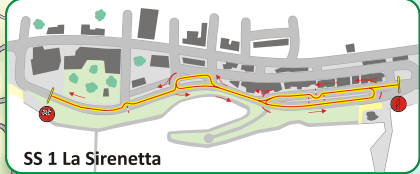

PROVINCIA OLBIA - TEMPIO
AUTONOME CLUB SARDESE
2°
COSTA SMERALDA
BAJA
SARDEGNA
23-24 OTTOBRE 2015

- Trasferimento Shakedown
- Trasferimento 1ª tappa
- Trasferimento 2ª tappa
- Settori Selettivi
- Partenza
- Arrivo
- Parco Assistenza
- Riordino

23/24 Ottobre 2015

PROVINCIA DI RIA TERAMO
 2°
COSTA SMERALDA
 BAJA
 SARDEGNA
 28.01.2015

La Maddalena

Palau

Porto Cervo

Arzachena

SS 1 La Siretta

Luogosanto

Sant'Antonio di Gallura

Golfo Aranci

 **Olbia**

Luras
 Calangianus

Porto San Paolo

Telti

Loiri

San Teodoro