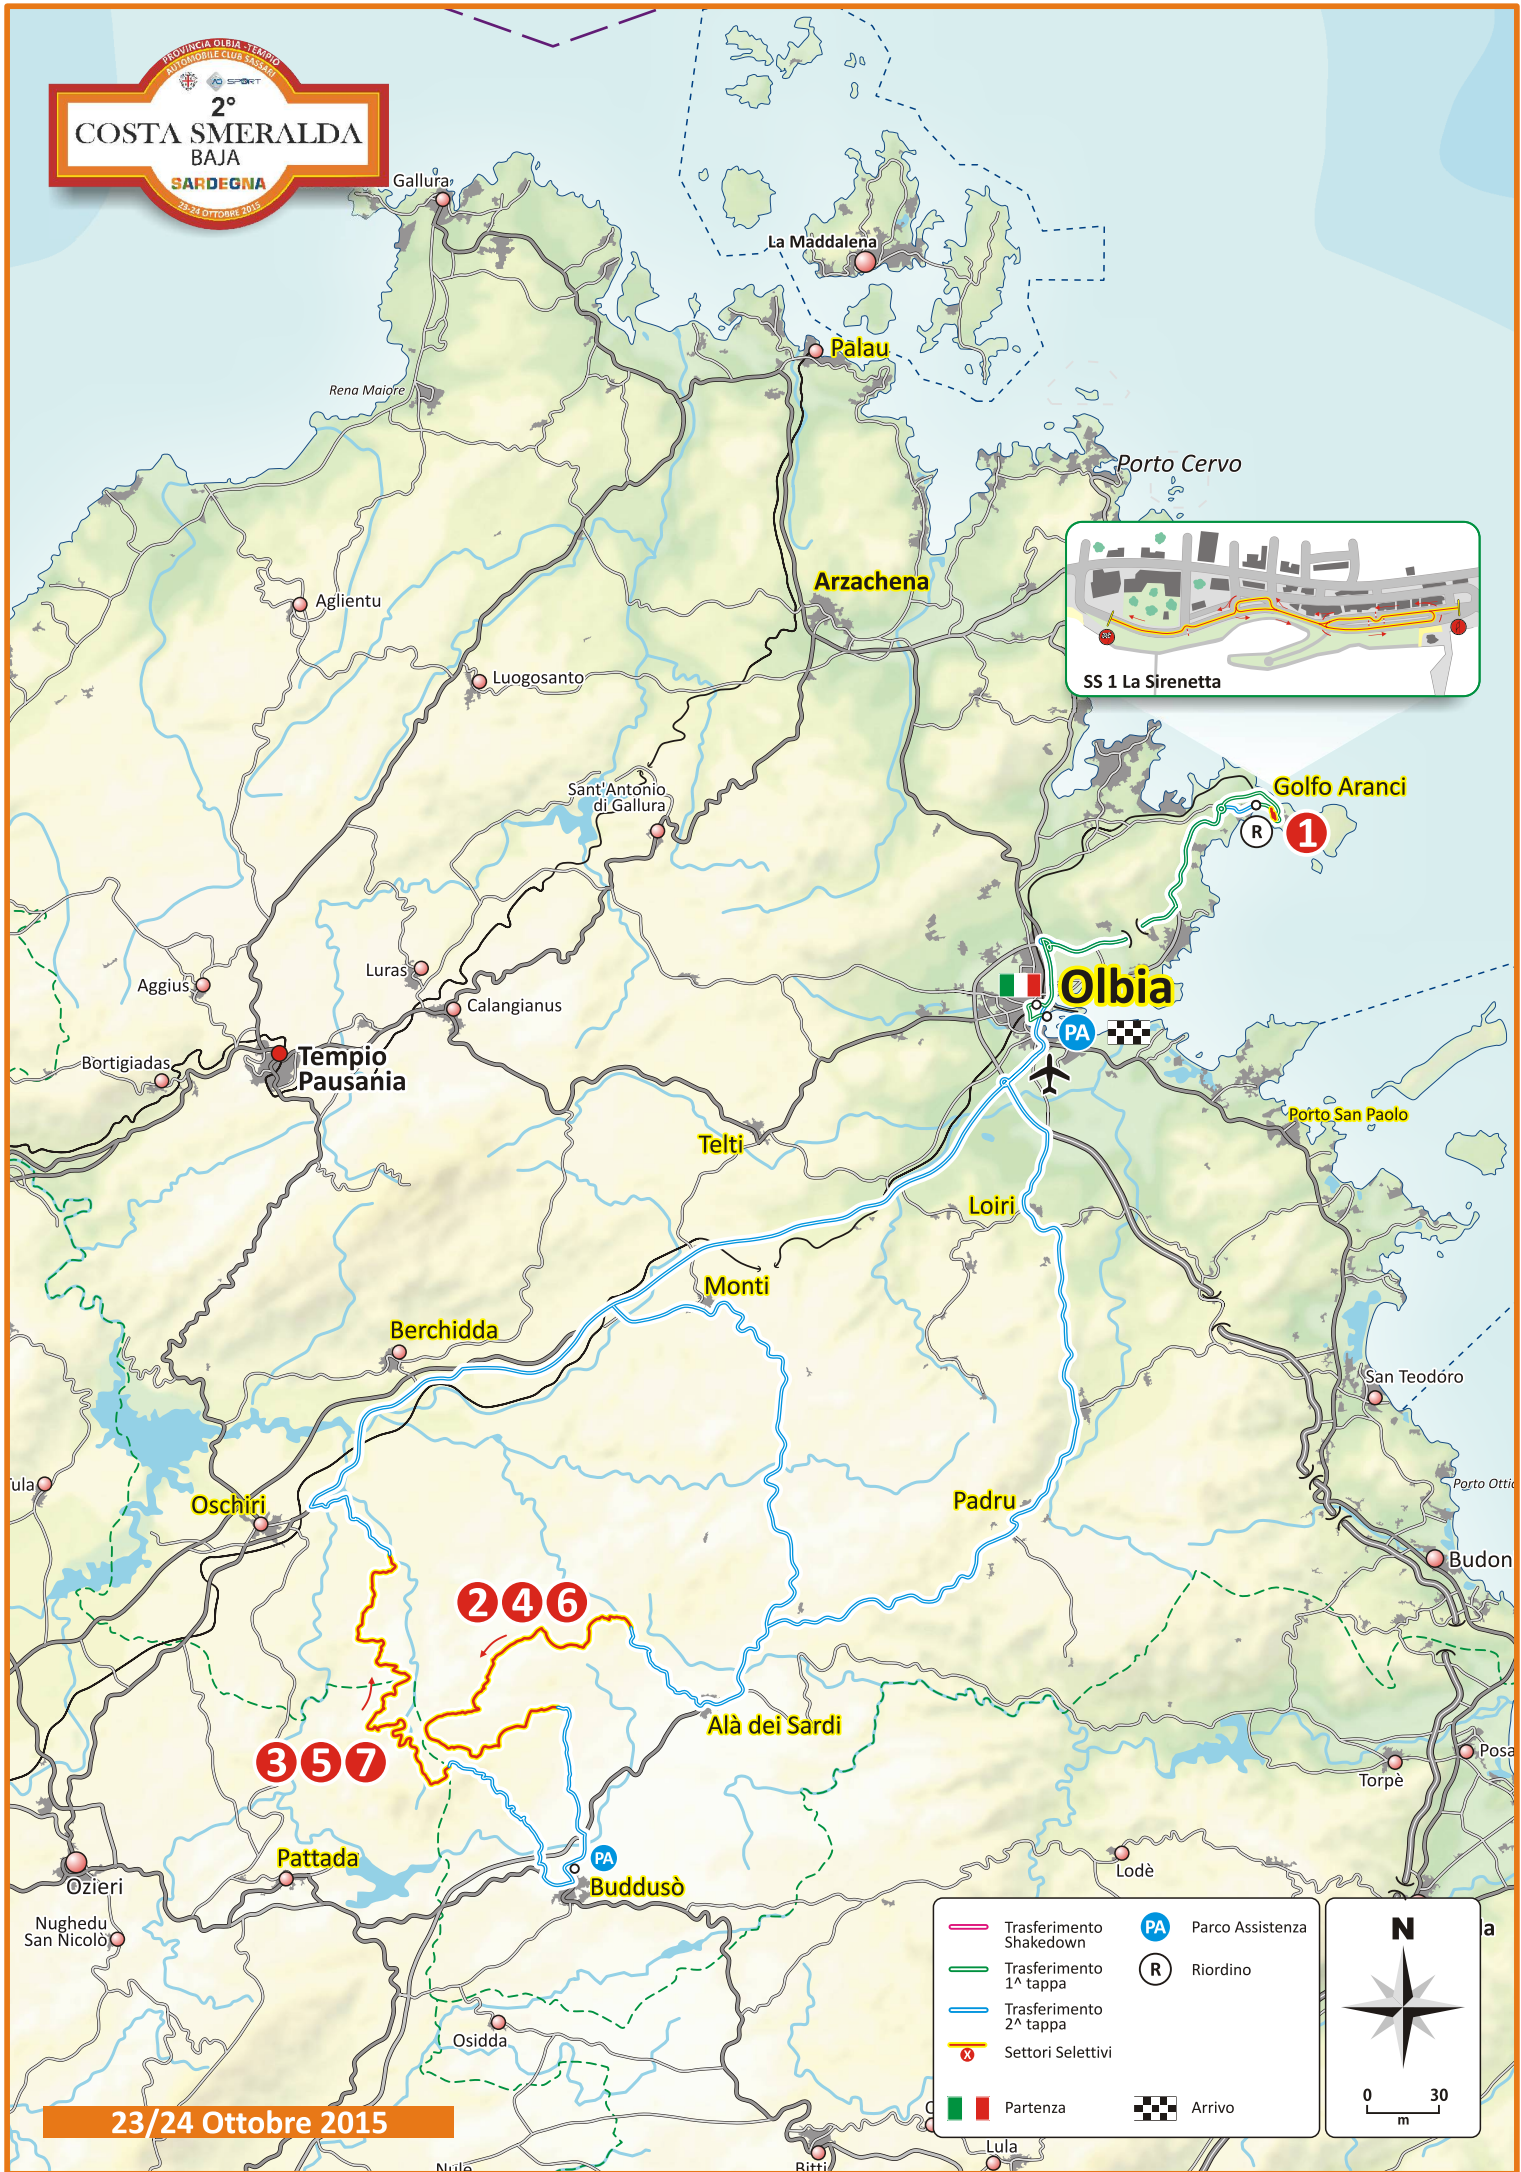

PROVINCIA OLBIA - TEMPIO
AUTONOME CLUB SARDESE
2°
COSTA SMERALDA
BAJA
SARDEGNA
23-24 OTTOBRE 2015

- Trasferimento Shakedown
- Trasferimento 1ª tappa
- Trasferimento 2ª tappa
- Settori Selettivi
- Partenza
- Arrivo
- Parco Assistenza
- Riordino

23/24 Ottobre 2015

PROVINCIA DI RIA TERAMO
 2°
COSTA SMERALDA
 BAJA
 SARDEGNA
 28.01.2015

La Maddalena

Palau

Porto Cervo

Arzachena

SS 1 La Siretta

Luogosanto

Sant'Antonio di Gallura

Golfo Aranci

 **Olbia**

Luras
 Calangianus

Porto San Paolo

Telti

Loiri

San Teodoro

	Trasferimento
	Settori Selettivi
	Parco Assistenza
	Parco Chiuso
	Arrivo

N

0 5
km