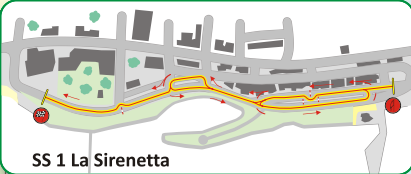

PROVINCIA OLBIA - TEMPIO
AUTONOME CLUB SARDESE
2°
COSTA SMERALDA
BAJA
SARDEGNA
23-24 OTTOBRE 2015

- Trasferimento Shakedown
- Trasferimento 1ª tappa
- Trasferimento 2ª tappa
- Settori Selettivi
- Partenza
- Arrivo
- Parco Assistenza
- Riordino

23/24 Ottobre 2015

PROVINCIA DI RIA TERAMO
 2°
COSTA SMERALDA
 BAJA
 SARDEGNA
 28.01.2015

La Maddalena

Palau

Porto Cervo

Arzachena

SS 1 La Siretta

Luogosanto

Sant'Antonio di Gallura

Golfo Aranci

 **Olbia**

Luras
 Calangianus

Porto San Paolo

Telti

Loiri

San Teodoro